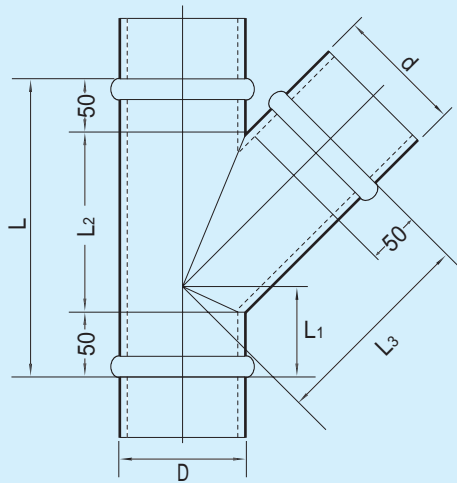

45° Y管 (Y管)

SPIRAL JOINT

$$L_2 = 1.4d$$

$$L_3 = 0.7D + 0.5d + 50$$

呼び径		各部寸法			
D	d	L	L ₁	L ₂	L ₃
100	100	240	70	140	170
125	100	240	60	140	190
	125	285	75	175	200
150	100	240	45	140	205
	125	285	65	175	220
	150	310	80	210	230
175	100	240	35	140	225
	125	285	50	175	235
	150	310	70	210	250
200	175	345	90	245	260
	100	240	20	140	240
	125	285	40	175	255
225	150	310	55	210	265
	175	345	75	245	280
	200	380	90	280	260
	225	415	95	320	320
250	100	240	-5	140	275
	125	285	15	175	290
	150	310	30	210	300
	175	345	50	245	315
	200	380	65	280	325
	225	415	85	320	340
	250	450	100	355	350
275	100	240	-15	140	290
	125	285	0	175	305
	150	310	20	210	320
	175	345	35	245	330
	200	380	55	280	340
	225	415	70	320	350
	250	450	90	355	365
300	275	485	105	390	375
	100	240	-30	140	310
	125	285	-10	175	325
	150	310	5	210	335
	175	345	25	245	350
	200	380	40	280	360
	225	415	60	320	370
250	450	75	355	390	
	250	450	75	355	390
	275	485	95	390	400

呼び径		各部寸法			
D	d	L	L ₁	L ₂	L ₃
300	300	520	110	425	410
325	200	380	30	280	375
	225	415	45	320	385
	250	450	65	355	400
	275	485	80	390	410
	300	520	100	425	425
	325	555	115	460	435
350	200	380	15	280	395
	225	415	35	320	405
	250	450	50	355	420
	275	485	70	390	430
	300	520	85	425	445
	325	555	105	460	455
375	350	590	120	495	465
	250	450	40	355	435
	275	485	55	390	450
	300	520	75	425	460
	325	555	90	460	475
	350	590	110	495	485
400	375	625	125	530	500
	250	450	25	355	455
	275	485	45	390	470
	300	520	60	425	480
	325	555	80	460	490
	350	590	95	495	505
	375	625	115	530	520
450	400	660	135	565	530
	300	520	40	425	515
	350	590	70	495	540
	400	660	110	565	565
	450	730	140	635	590
500	300	520	10	425	550
	350	590	45	495	575
	400	660	85	565	600
	450	730	120	635	625
	500	800	155	705	650
	550	870	165	775	710
600	400	660	35	565	670
	450	730	70	635	695
	500	800	105	705	720
	550	870	140	775	745